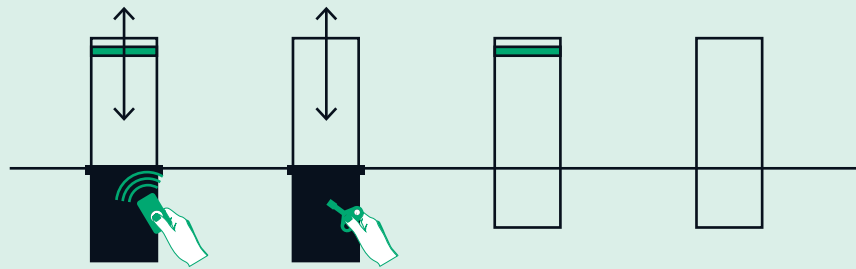

Con corona de LED, función
semáforo ROJO / VERDE.

La única con el final de carrera
en la parte superior, para que
nunca esté en contacto con el
agua.

ROJO

VERDE

¿Necesitas asesoramiento?
Contacta con nuestro servicio técnico sin compromiso.