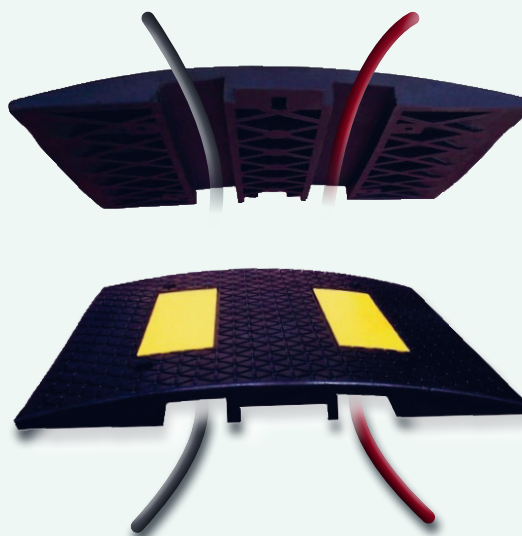

Pilona telescópica
Automatic
H275AV

LA MEJOR PILONA AUTOMÁTICA DEL MUNDO

Pilona retráctil automática en
acero inoxidable.

Funciona mediante un mando a
distancia.

Equipada con detector de
presencia para evitar
accidentes.

Regulación de la velocidad en zonas de alta afluencia de usuarios en la vía.

Todos fabricados en
caucho reciclado.

Adaptables al pavimento
y absorbentes de impactos.

Resistente a la abrasión,
al ozono y a los rayos UV.

Cojín Berlínés
Scuab plus

VBA32

Recomendado para la regulación de la velocidad en áreas residenciales, zonas comerciales, escolares...

Cojín Berlínés
Scuab

VBA30

Reductor de velocidad
Pasacable

VBA40

Diseñado para canalizar el cableado eléctrico.

Pilona
Parking

H290

Fabricada en acero zincado. Cierre automático y apertura mediante llave.

Ideal para la reserva de plazas de aparcamiento.

La solución perfecta para mejorar la seguridad vial y la movilidad de los usuarios en la vía.