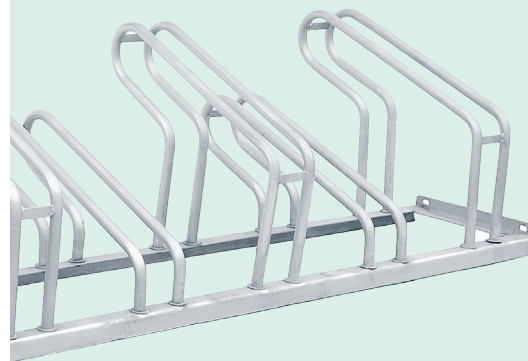

Separador de carril

Gota

VBA21

DAP

El mayor índice de reflectancia del mercado.

Pilona flexible

MAIA

H214ZR

Absorbe cualquier impacto y recupera su verticalidad al 100% sin ningún desperfecto. Fabricada en poliuretano con dos franjas reflectantes.

Aparcabicicletas

Omega

VBQ1

Fabricado en acero zincado.

Aparcabicicletas

Arveló

VBF06

Aparcabicis para seis bicicletas.

Fabricado en acero galvanizado.

Impulsamos la **SEGURIDAD Y LA MOVILIDAD SOSTENIBLE** en las calles.