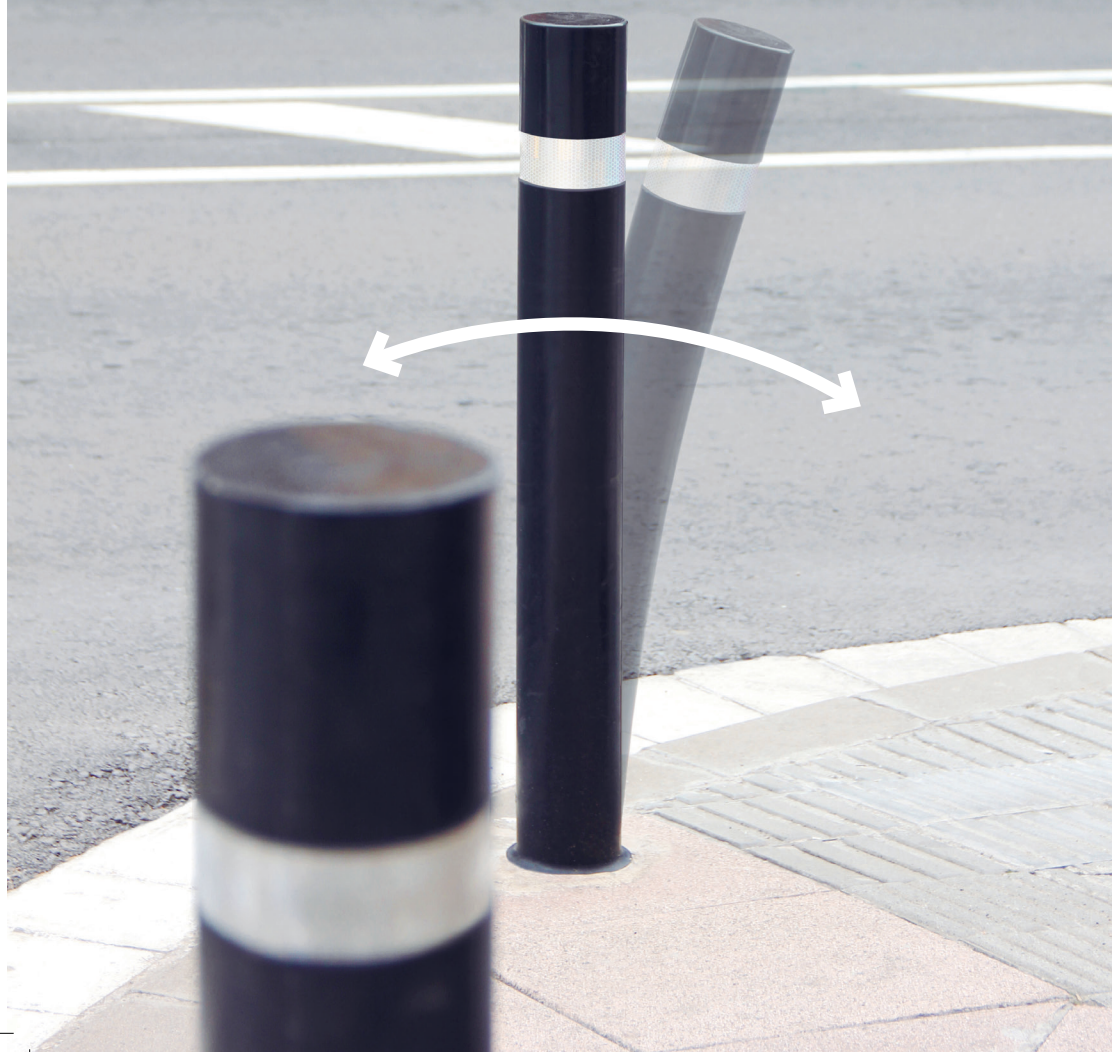

Pilona flexible
Flex
H214U

Fabricada en poliuretano.
Flexión total sin sufrir
desperfectos.
Disponible en versión
fija o móvil.