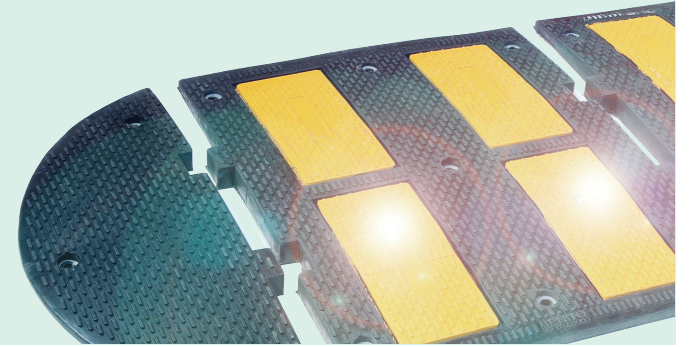

Pilona telescópica
Automatic
H275AV

LA MEJOR PILONA AUTOMÁTICA DEL MUNDO

Pilona retráctil automática en
acero inoxidable.

Funciona mediante un mando a
distancia.

Equipada con detector de
presencia para evitar
accidentes.

Fabricado en acero galvanizado.

Impulsamos la **SEGURIDAD Y LA MOVILIDAD SOSTENIBLE** en las calles.

Reductor de velocidad
Slow
VBA01

El único equipado con
**MICROREFLECTORES
CATADIÓPTRICOS**
para mayor visibilidad
y seguridad.

Regulación de la velocidad en zonas de alta afluencia de usuarios en la vía.

Todos fabricados en
caucho reciclado.

Adaptables al pavimento
y absorbentes de impactos.

Resistente a la abrasión,
al ozono y a los rayos UV.