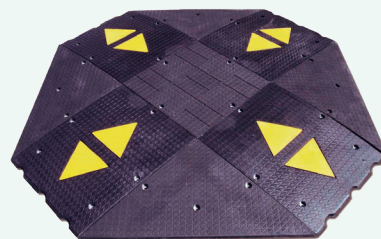

Pilona telescópica
Automatic
H275AV

LA MEJOR PILONA AUTOMÁTICA DEL MUNDO

Pilona retráctil automática en
acero inoxidable.

Funciona mediante un mando a
distancia.

Equipada con detector de
presencia para evitar
accidentes.

Regulación de la velocidad en zonas de alta afluencia de usuarios en la vía.

Todos fabricados en
caucho reciclado.

Adaptables al pavimento
y absorbentes de impactos.

Resistente a la abrasión,
al ozono y a los rayos UV.

Cojín Berlínés
Scuab plus

VBA32

Recomendado para la regulación de la velocidad en áreas residenciales, zonas comerciales, escolares...

Cojín Berlínés
Scuab

VBA30

Reductor de velocidad
Pasacable

VBA40

Diseñado para canalizar el cableado eléctrico.

Pilona
Parking

H290

Fabricada en acero zincado. Cierre automático y apertura mediante llave.

Ideal para la reserva de plazas de aparcamiento.

La solución perfecta para mejorar la seguridad vial y la movilidad de los usuarios en la vía.