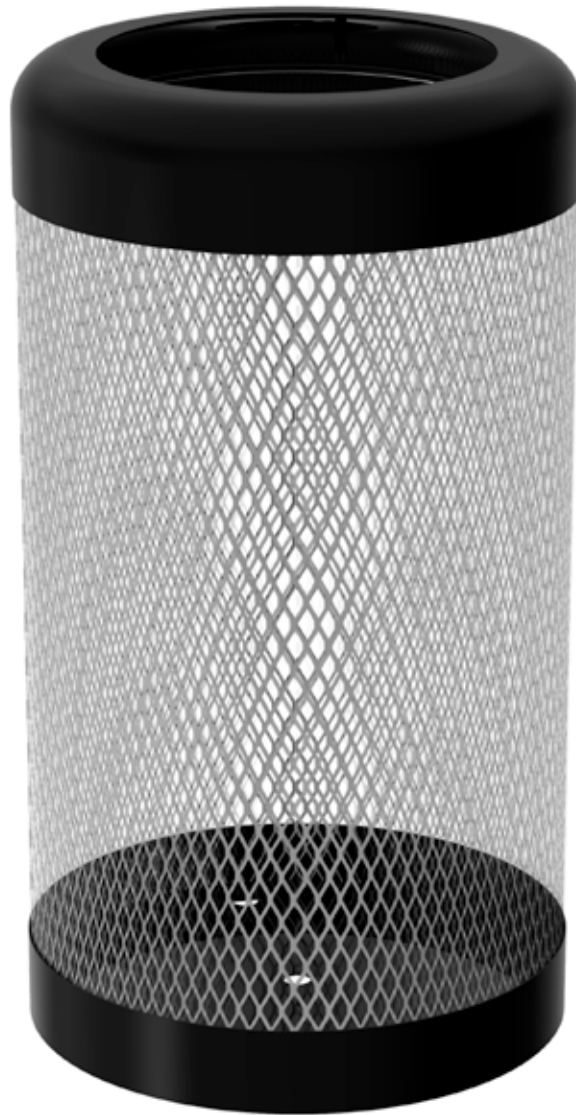

**BENITO**  
**-Urban**

# Deployee

PA638

140L

Ref.		Ø A	B	H	H1
PA638	140L.	500 mm	-	900 mm	-

Papelera cilíndrica de gran capacidad para centros comerciales, aeropuertos, hoteles...

Cabezal y base de chapa de acero galvanizado y cuerpo de plancha deployee. Aro interior para la sujeción de la bolsa. Tapa abisagrada con cierre triangular. Color: base y cabezal con pintura poliéster color negro RAL-9005 y chapa deployee color gris RAL-9006.

Poubelle cylindrique de grande capacité pour centres commerciaux, aéroports, hôtels...

Tête et base en acier galvanisé et corps en tôle deployee. Anneau intérieur pour la fixation du sac. Couverture biseauté avec fermeture triangulaire. Couleur: base et tête peinture polyester couleur noire RAL-9005 et tôle deployee couleur grise RAL-9006.

Papelera cilíndrica de gran capacidad para centros comerciales, aeropuertos, hoteles...

Cabezal y base de chapa de acero galvanizado y cuerpo de plancha deployee. Aro interior para la sujeción de la bolsa. Tapa abisagrada con cierre triangular. Color: base y cabezal con pintura poliéster color negro RAL-9005 y chapa deployee color gris RAL-9006.