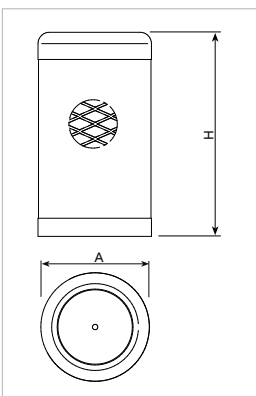

# Deployee

PA638

140L

Ref.		Ø A	B	H	H1
PA638	140L.	500 mm	-	900 mm	-

Papelera cilíndrica de gran capacidad para centros comerciales, aeropuertos, hoteles...

Cabezal y base de chapa de acero galvanizado y cuerpo de plancha deployee. Aro interior para la sujeción de la bolsa. Tapa abisagrada con cierre triangular. Color: base y cabezal con pintura poliéster color negro RAL-9005 y chapa deployee color gris RAL-9006.

Poubelle cylindrique de grande capacité pour centres commerciaux, aéroports, hôtels...

Tête et base en acier galvanisé et corps en tôle deployee. Anneau intérieur pour la fixation du sac. Couverture biseauté avec fermeture triangulaire. Couleur: base et tête peinture polyester couleur noire RAL-9005 et tôle deployee couleur grise RAL-9006.