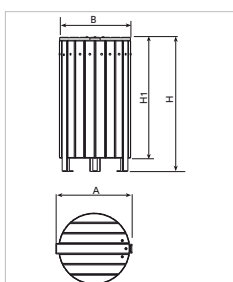

VRV470R

Vaciado / vidage / Emptying / Despejo

Ref.		A	Ø B	H	H1
PA639T	90L.	520 mm	480 mm	910 mm	820 mm

Madera de pino con tratamiento autoclave a vacío-presión clase 4 contra la carcoma, termitas e insectos. Acabado color natural. Tornillería en acero inoxidable. Anclaje recomendado: Mediante tres pernos de expansión de M8.