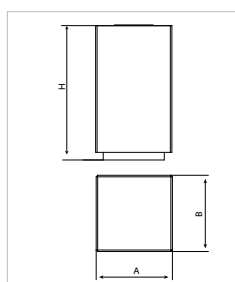

PA673

Vaciado | Vidage | Emptying

Ref.		A	B	H
PA672	140L.	500 mm	500 mm	980 mm
PA672S	140L.	500 mm	500 mm	1085 mm
PA673	140L.	Ø500 mm	-	880 mm

Hormigón prefabricado color gris granítico de aspecto rugoso. Aro para fijar la bolsa de acero zincado con imprimación epoxi y pintura poliéster en polvo color negro. Anclaje recomendado: Apoyado por su propio peso. Opcional: Con tapa.