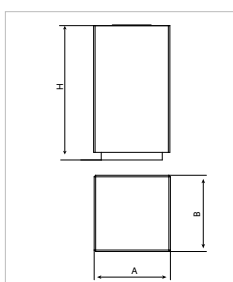

PA672

Vaciado | Vidage | Emptying

Ref.		A	B	H
PA672	140L.	500 mm	500 mm	980 mm
PA672S	140L.	500 mm	500 mm	1085 mm
PA673	140L.	Ø500 mm	-	880 mm

Hormigón prefabricado color gris granítico de aspecto rugoso. Aro para fijar la bolsa de acero zincado con imprimación epoxi y pintura poliéster en polvo color negro. Anclaje recomendado: Apoyado por su propio peso.