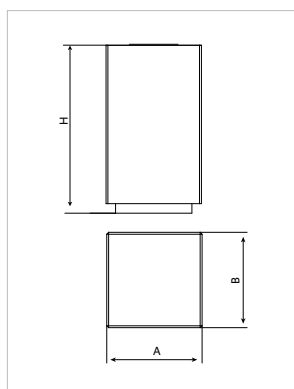

BENITO -Urban

Kube

UM1373

Opcional: color blanco granítico
Optionel: couleur blanc granite.
Optional: granite white concrete

Variantes | Variantes | Alternatives

UM1372

UM1673

Ref.	A	B	H
UM1372	580 mm	580 mm	580 mm
UM1373	500 mm	500 mm	980 mm
UM1673	500 mm	500 mm	880 mm