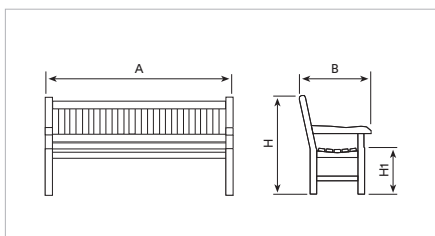

**BENITO**  
**-Urban**

**Goteborg**

UM345

Ref.	A	B	H	H1
UM345	1650 mm	650 mm	950 mm	460mm

Madera tropical tratada con Lignus, protector fungicida, insecticida e hidrófugo. Acabado color natural. Anclaje recomendado: Tornillos de fijación al suelo de M10 según superficie y proyecto.